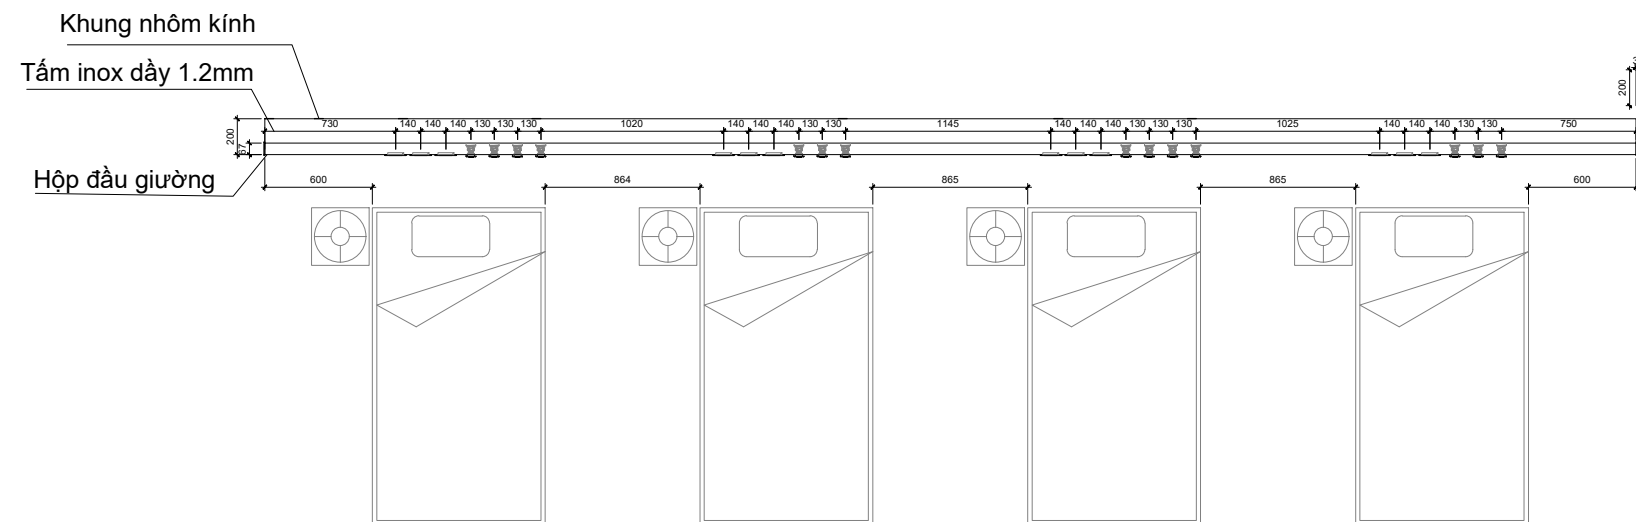

MẶT ĐỨNG CHI TIẾT GIÁ ĐỠ LẮP ĐẶT BHU CT1 LOẠI 4 G DÀI ...M

MẶT ĐỨNG HỘP ĐẦU GIƯỜNG CT1 LOẠI 4 G DÀI ...M

MẶT BẰNG HỘP ĐẦU GIƯỜNG CT1, 4 G DÀI ...M

BỆNH VIỆN ĐA KHOA
TỈNH NINH BÌNH

XÁC NHẬN CỦA
P.VẬT TƯ Y TẾ

XÁC NHẬN CỦA
KHOA HSTC-CĐ

TÊN BẢN VẼ

BẢN VẼ LẮP ĐẶT
HỘP ĐẦU GIƯỜNG BHU
CT.....