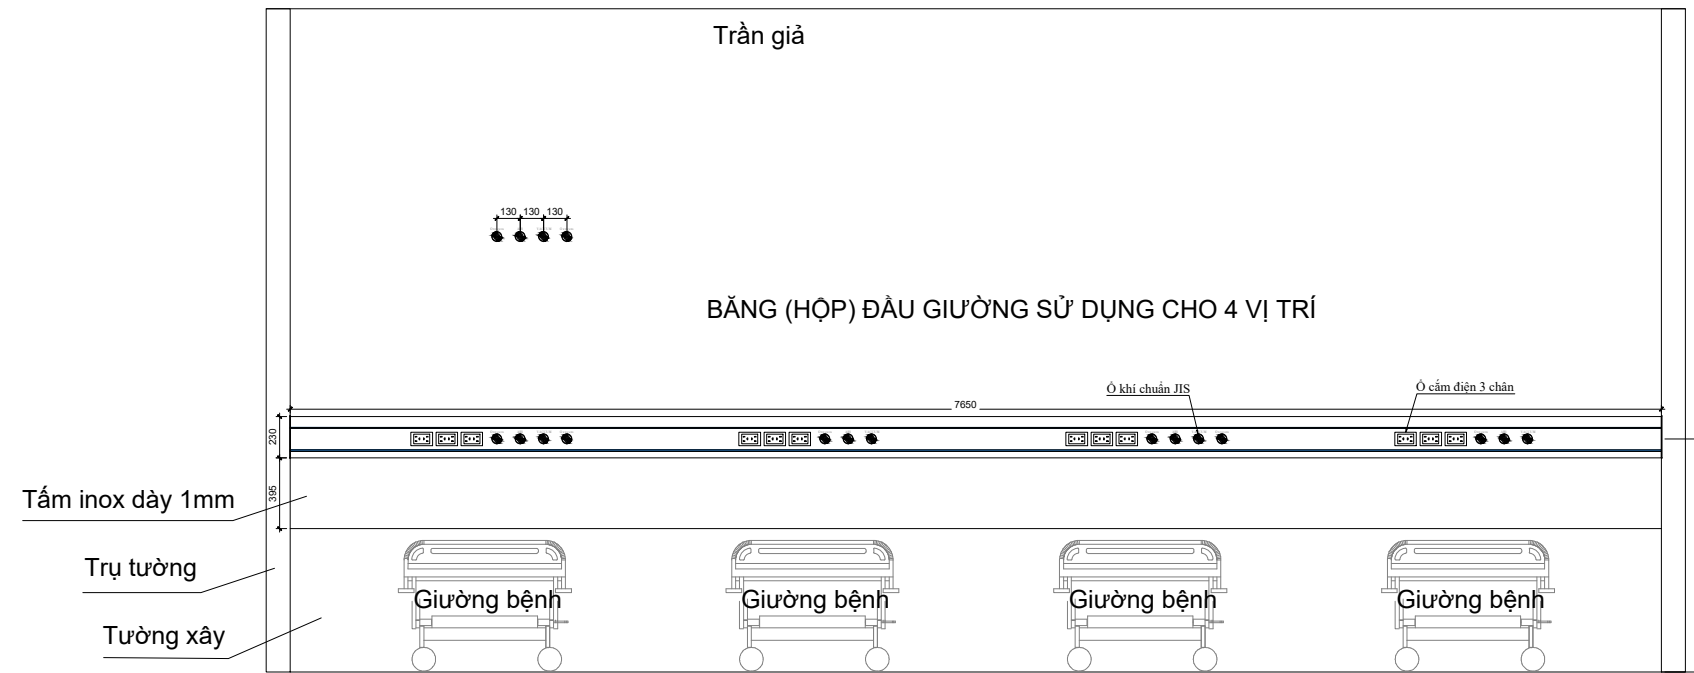

MẶT ĐỨNG CHI TIẾT GIÁ ĐỠ LẮP ĐẶT BHU CT1 LOẠI 4 G DÀI ...M

MẶT ĐỨNG HỘP ĐẦU GIƯỜNG CT1 LOẠI 4 G DÀI ...M

MẶT BẰNG HỘP ĐẦU GIƯỜNG CT1, 4 G DÀI ...M

BỆNH VIỆN ĐA KHOA
TỈNH NINH BÌNH

XÁC NHẬN CỦA
P.VẬT TƯ Y TẾ

XÁC NHẬN CỦA
KHOA HSTC-CĐ

TÊN BẢN VẼ

BẢN VẼ LẮP ĐẶT
HỘP ĐẦU GIƯỜNG BHU
CT.....